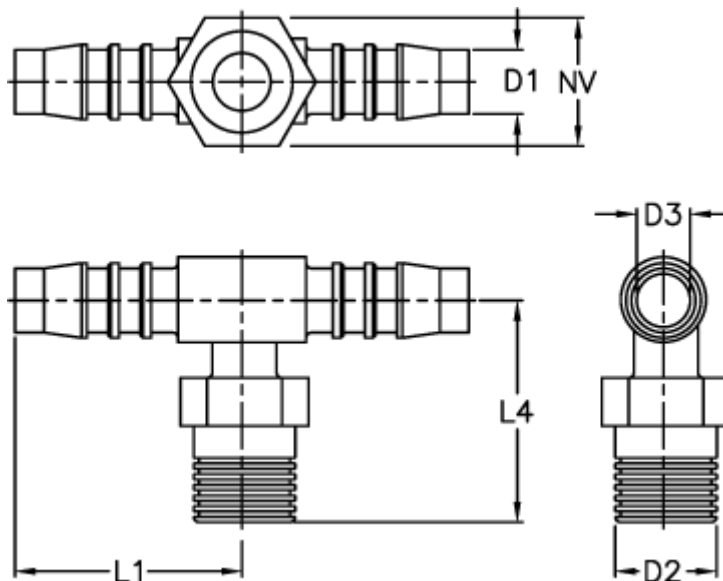

Varenummer: 027208917006

Beskrivelse: Norma slangestuds TES 6 / 1/8 NPT

## Mål

D1 = 6

D2 = 1/8 NPT

D3 = 4.0

L1 = 28.5

L4 = 23.0

NV = 10